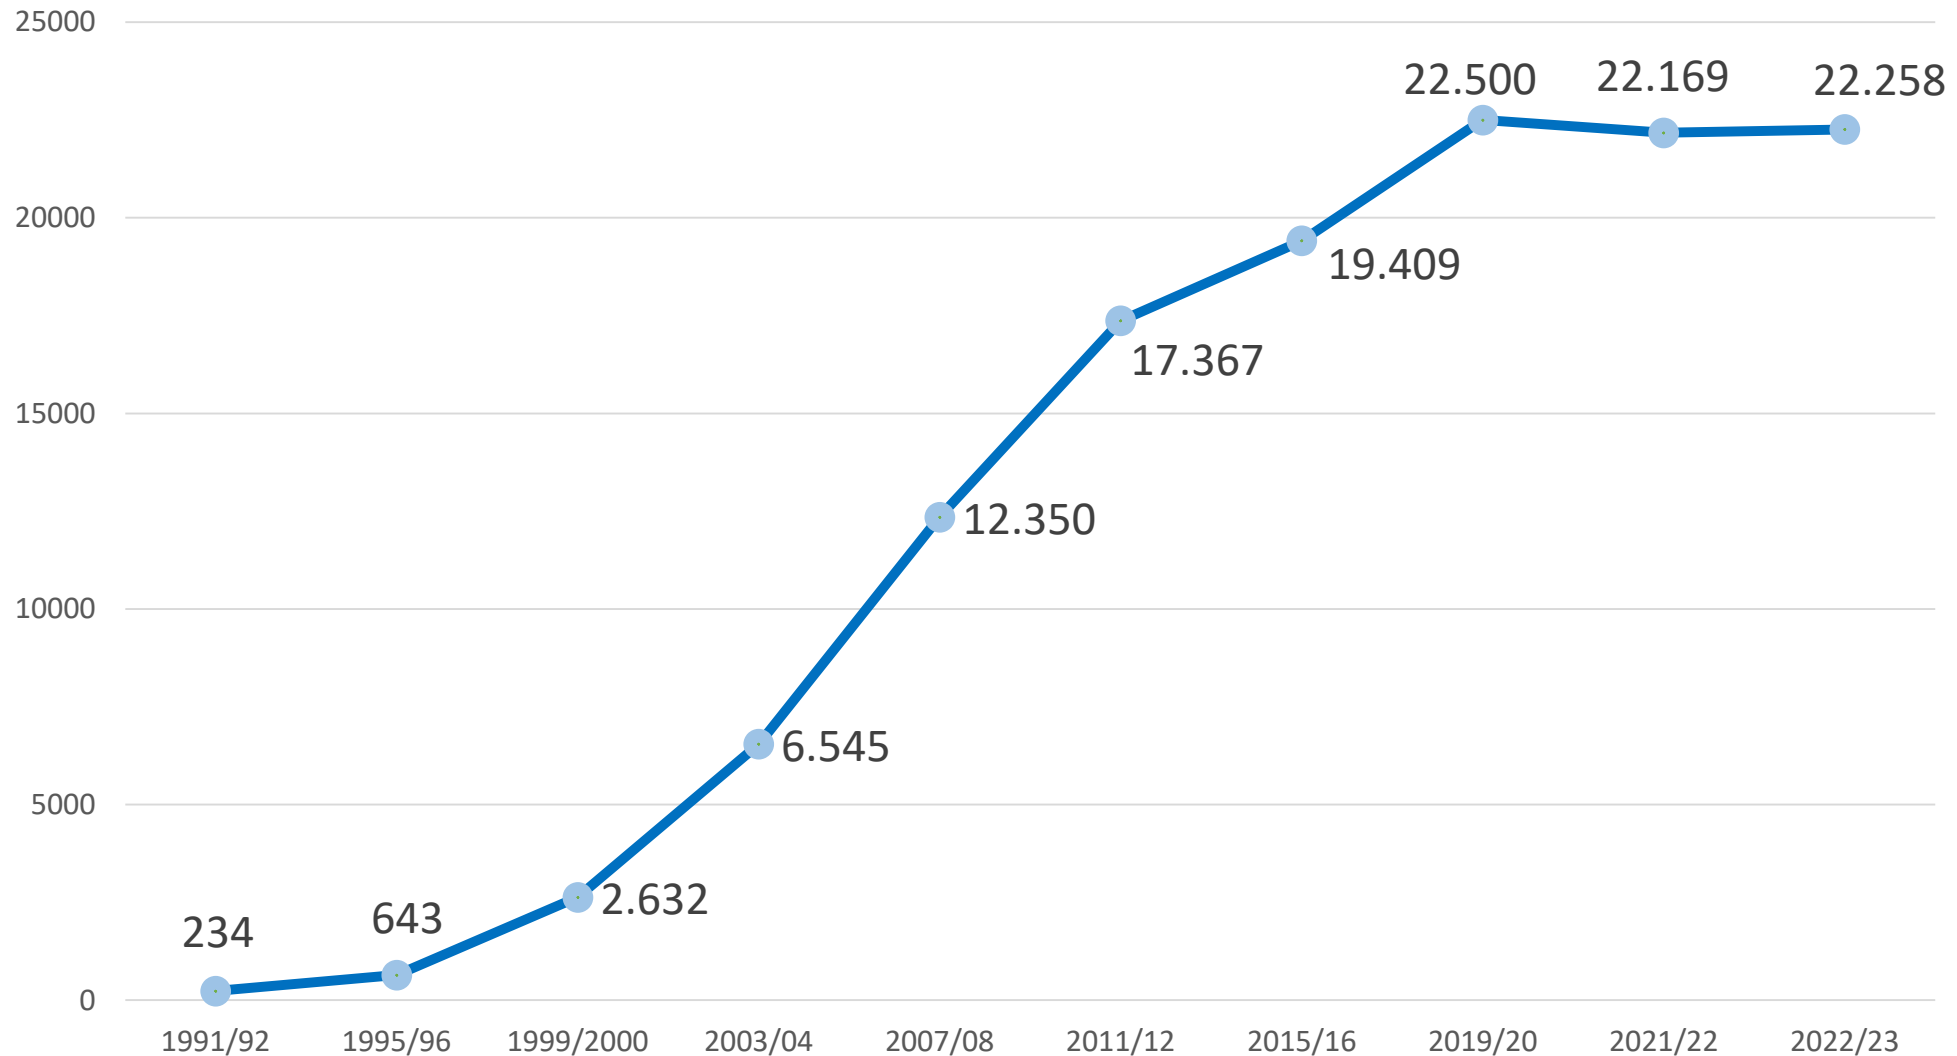

Geprüft + Empfohlen!

Verbreitung

Start: Schuljahr 1991/92, 234 Klassen

Erreichte Kinder: über 2,2 Millionen seit 1991

Schuljahr 2022/23:

- 480.806 Kinder
- 22.258 Klassen
- 3.728 Schulen
- 1.631 Gesundheitsförder:innen
- 4.913 Paten, darunter 605 Lions Clubs

Stand: 30.06.2023

Klassen

Bundesweit teilnehmende Klassen im jeweiligen Schuljahr

Stand: 30.06.2023

Klassen

Bundesweit teilnehmende Klassen im jeweiligen Schuljahr.

Klasse2000 in den Bundesländern 2022/23

2022/23 30.06.2023	1. Klasse		2. Klasse		3. Klasse		4. Klasse		Insgesamt	
	Klassen	Kinder	Klassen	Kinder	Klassen	Kinder	Klassen	Kinder	Klassen	Kinder
Baden-Württemberg	954	20.515	995	20.731	919	19.255	883	18.887	3.751	79.388
Bayern	1.084	23.735	1.025	21.673	902	18.904	889	18.889	3.900	83.201
Berlin	74	1.607	68	1.513	64	1.477	71	1.691	277	6.288
Brandenburg	79	1.881	76	1.715	60	1.291	64	1.462	279	6.349
Bremen	29	616	40	878	25	528	30	587	124	2.609
Hamburg	73	1582	54	1.122	54	1.166	57	1.208	238	5.078
Hessen	429	8.785	453	8.929	441	8.883	414	8.373	1.737	34.970
Mecklenburg-Vorp.	49	1239	67	1.396	52	1.115	46	1.026	214	4.776
Niedersachsen	705	14.073	745	14.658	640	12.382	649	12.415	2.739	53.528
Nordrhein-Westfalen	1.443	35.439	1.424	33.993	1.319	31.498	1.280	30.705	5.466	131.635
Rheinland-Pfalz	337	6.574	376	7.175	326	6.082	339	6.624	1.378	26.455
Saarland	121	2.410	93	1.835	89	1.847	98	2.119	401	8.211
Sachsen	99	2.216	120	2.483	124	2.631	94	1.987	437	9.317
Sachsen-Anhalt	44	986	62	1.326	56	1.166	44	980	206	4.458
Schleswig-Holstein	223	5.053	215	4.749	189	4.163	191	4.351	818	18.316
Thüringen	79	1.704	85	1.771	66	1.424	63	1.328	293	6.227
Insgesamt	5.822	128.415	5.898	125.947	5.326	113.812	5.212	112.632	22.258	480.806

Stand: 30.06.2023

Beteiligte

Schulen: 3.728

Paten: 4.913

GF: 1.631

Erreichte Kinder seit 1991:

ca. 2.222.000

(inkl. aktuell beteiligte Kinder)