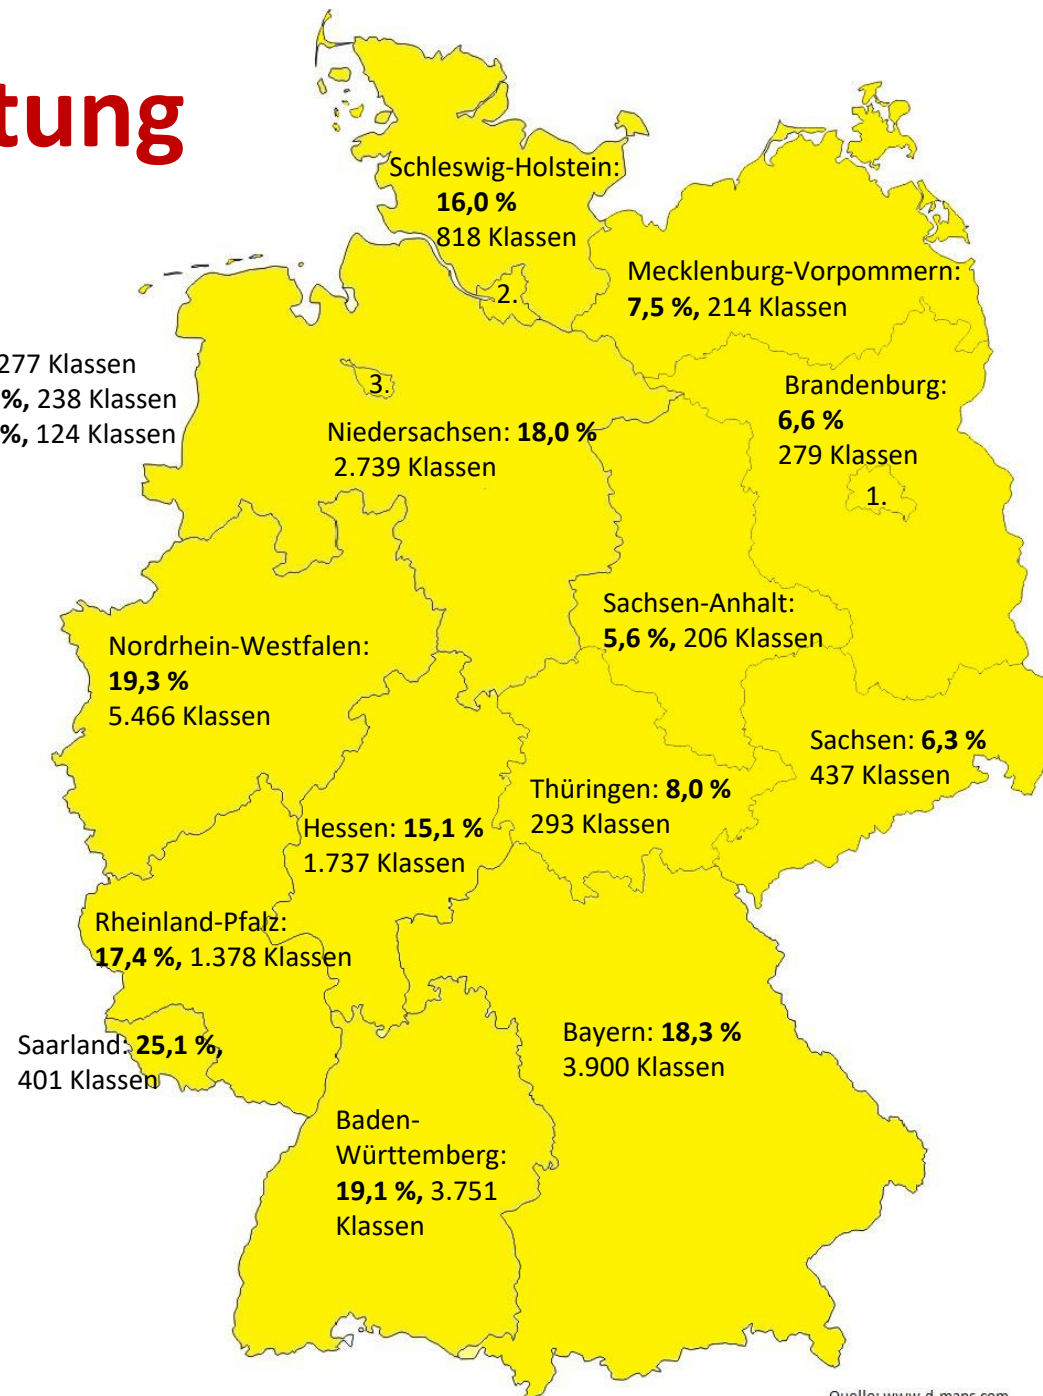

Stand: 30.06.2023

Klassen

Bundesweit teilnehmende Klassen im jeweiligen Schuljahr

Stand: 30.06.2023

Klassen

Bundesweit teilnehmende Klassen im jeweiligen Schuljahr.

Klasse2000 in den Bundesländern 2022/23

2022/23 30.06.2023	1. Klasse		2. Klasse		3. Klasse		4. Klasse		Insgesamt	
	Klassen	Kinder	Klassen	Kinder	Klassen	Kinder	Klassen	Kinder	Klassen	Kinder
Baden-Württemberg	954	20.515	995	20.731	919	19.255	883	18.887	3.751	79.388
Bayern	1.084	23.735	1.025	21.673	902	18.904	889	18.889	3.900	83.201
Berlin	74	1.607	68	1.513	64	1.477	71	1.691	277	6.288
Brandenburg	79	1.881	76	1.715	60	1.291	64	1.462	279	6.349
Bremen	29	616	40	878	25	528	30	587	124	2.609
Hamburg	73	1582	54	1.122	54	1.166	57	1.208	238	5.078
Hessen	429	8.785	453	8.929	441	8.883	414	8.373	1.737	34.970
Mecklenburg-Vorp.	49	1239	67	1.396	52	1.115	46	1.026	214	4.776
Niedersachsen	705	14.073	745	14.658	640	12.382	649	12.415	2.739	53.528
Nordrhein-Westfalen	1.443	35.439	1.424	33.993	1.319	31.498	1.280	30.705	5.466	131.635
Rheinland-Pfalz	337	6.574	376	7.175	326	6.082	339	6.624	1.378	26.455
Saarland	121	2.410	93	1.835	89	1.847	98	2.119	401	8.211
Sachsen	99	2.216	120	2.483	124	2.631	94	1.987	437	9.317
Sachsen-Anhalt	44	986	62	1.326	56	1.166	44	980	206	4.458
Schleswig-Holstein	223	5.053	215	4.749	189	4.163	191	4.351	818	18.316
Thüringen	79	1.704	85	1.771	66	1.424	63	1.328	293	6.227
Insgesamt	5.822	128.415	5.898	125.947	5.326	113.812	5.212	112.632	22.258	480.806

Stand: 30.06.2023

Beteiligte

Schulen: 3.728

Paten: 4.913

GF: 1.631

Erreichte Kinder seit 1991:

ca. 2.222.000

(inkl. aktuell beteiligte Kinder)

Verbreitung Klassen

1. Berlin: **4,5 %**, 277 Klassen
2. Hamburg: **7,1 %**, 238 Klassen
3. Bremen: **10,0 %**, 124 Klassen

Schuljahr 2022/2023

- 22.258 Klassen = 15,6 % der Grundschulklassen
- 3.728 Schulen = 24,1 % der Grundschulen
- 480.806 Kinder
- 1.631 Klasse2000-Gesundheitsförder:innen
- 4.913 Paten