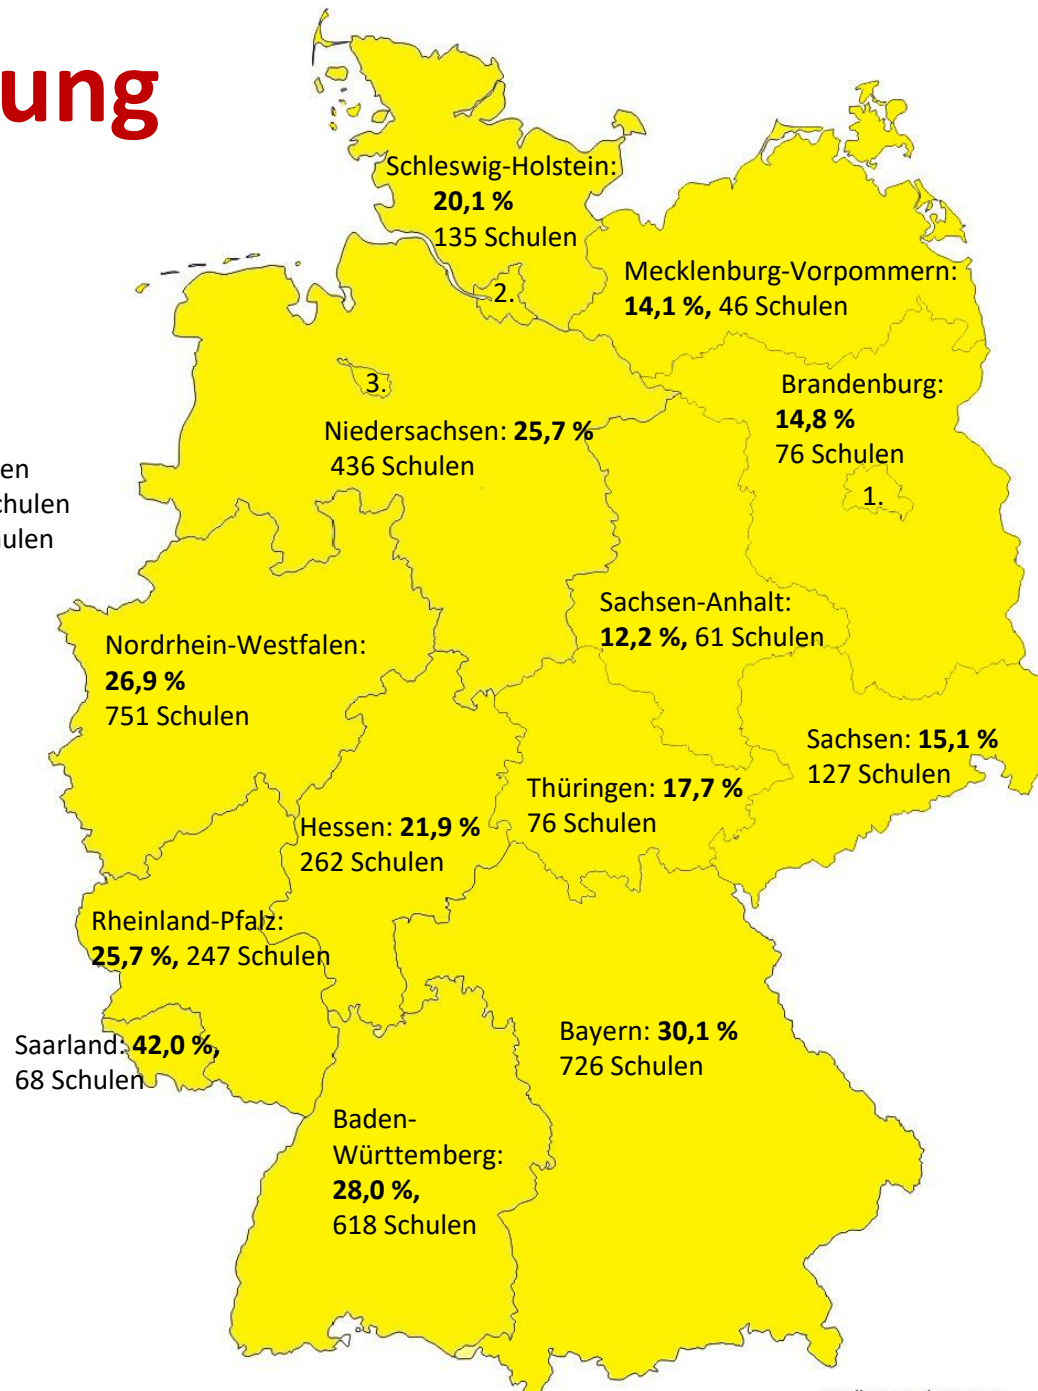

Stand: 30.06.2023

Beteiligte

Schulen: 3.728

Paten: 4.913

GF: 1.631

Erreichte Kinder seit 1991:

ca. 2.222.000

(inkl. aktuell beteiligte Kinder)

Verbreitung Klassen

1. Berlin: **4,5 %**, 277 Klassen
2. Hamburg: **7,1 %**, 238 Klassen
3. Bremen: **10,0 %**, 124 Klassen

Schuljahr 2022/2023

- 22.258 Klassen = 15,6 % der Grundschulklassen
- 3.728 Schulen = 24,1 % der Grundschulen
- 480.806 Kinder
- 1.631 Klasse2000-Gesundheitsförder:innen
- 4.913 Paten

Stand: 30.06.2023

Verbreitung Schulen

1. Berlin: **11,2 %**, 49 Schulen
2. Hamburg: **14,3 %**, 32 Schulen
3. Bremen: **17,3 %**, 18 Schulen

Schuljahr 2022/2023

- 3.728 Schulen = 24,1 % der Grundschulen
- 22.258 Klassen = 15,6 % der Grundschulklassen
- 480.806 Kinder
- 1.631 Klasse2000-Gesundheitsförder:innen
- 4.913 Paten